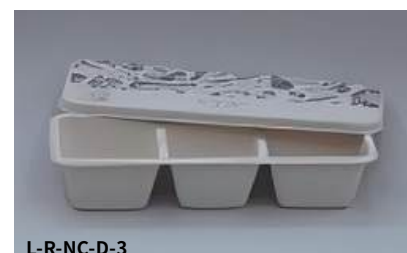

L-O-NC-D-350M

Degradable Lunch Box (350ml Square Box)
Bottom: 12g Lid: 10g
Bottom Qty/box: 600pcs/box
Lid Qty/box: 600pcs/box
Temperature Range: -20°C ~ 230°C
Bottom Size: 160 × 100 × 40mm
Lid Size: 165 × 105 × 8mm

L-R-W-C-612SCM

Kraft Paper Box
Bottom Qty/box: 500pcs/box
Temperature Range: -20°C~230°C
Bottom Size: 170 × 100 × 36mm

L-R-WC-D-500M

Degradable Lunch Box (500ml)
Bottom: 13g Lid: 10g
Bottom Qty/box: 300pcs/box
Lid Qty/box: 300pcs/box
Temperature Range: -20°C ~ 230°C
Bottom Size: 192 × 118 × 36.5mm
Lid Size: 197 × 120 × 10.3mm

L-R-WC-D-700M

Degradable Lunch Box (700ml)
Bottom: 15g Lid: 10g
Bottom Qty/box: 300pcs/box
Lid Qty/box: 300pcs/box
Temperature Range: -20°C~230°C
Bottom Size: 192 × 118 × 51.5mm
Lid Size: 197 × 120 × 10.3mm

L-R-NC-D-3

Degradable Lunch Box (Three Compartments)
Bottom: 18g Lid: 10g
Bottom Qty/box: 600pcs/box
Lid Qty/box: 600pcs/box
Temperature Range: -20°C~230°C
Bottom Size: 230.8 × 77.8 × 49.3mm
Lid Size: 235 × 82 × 8.1mm